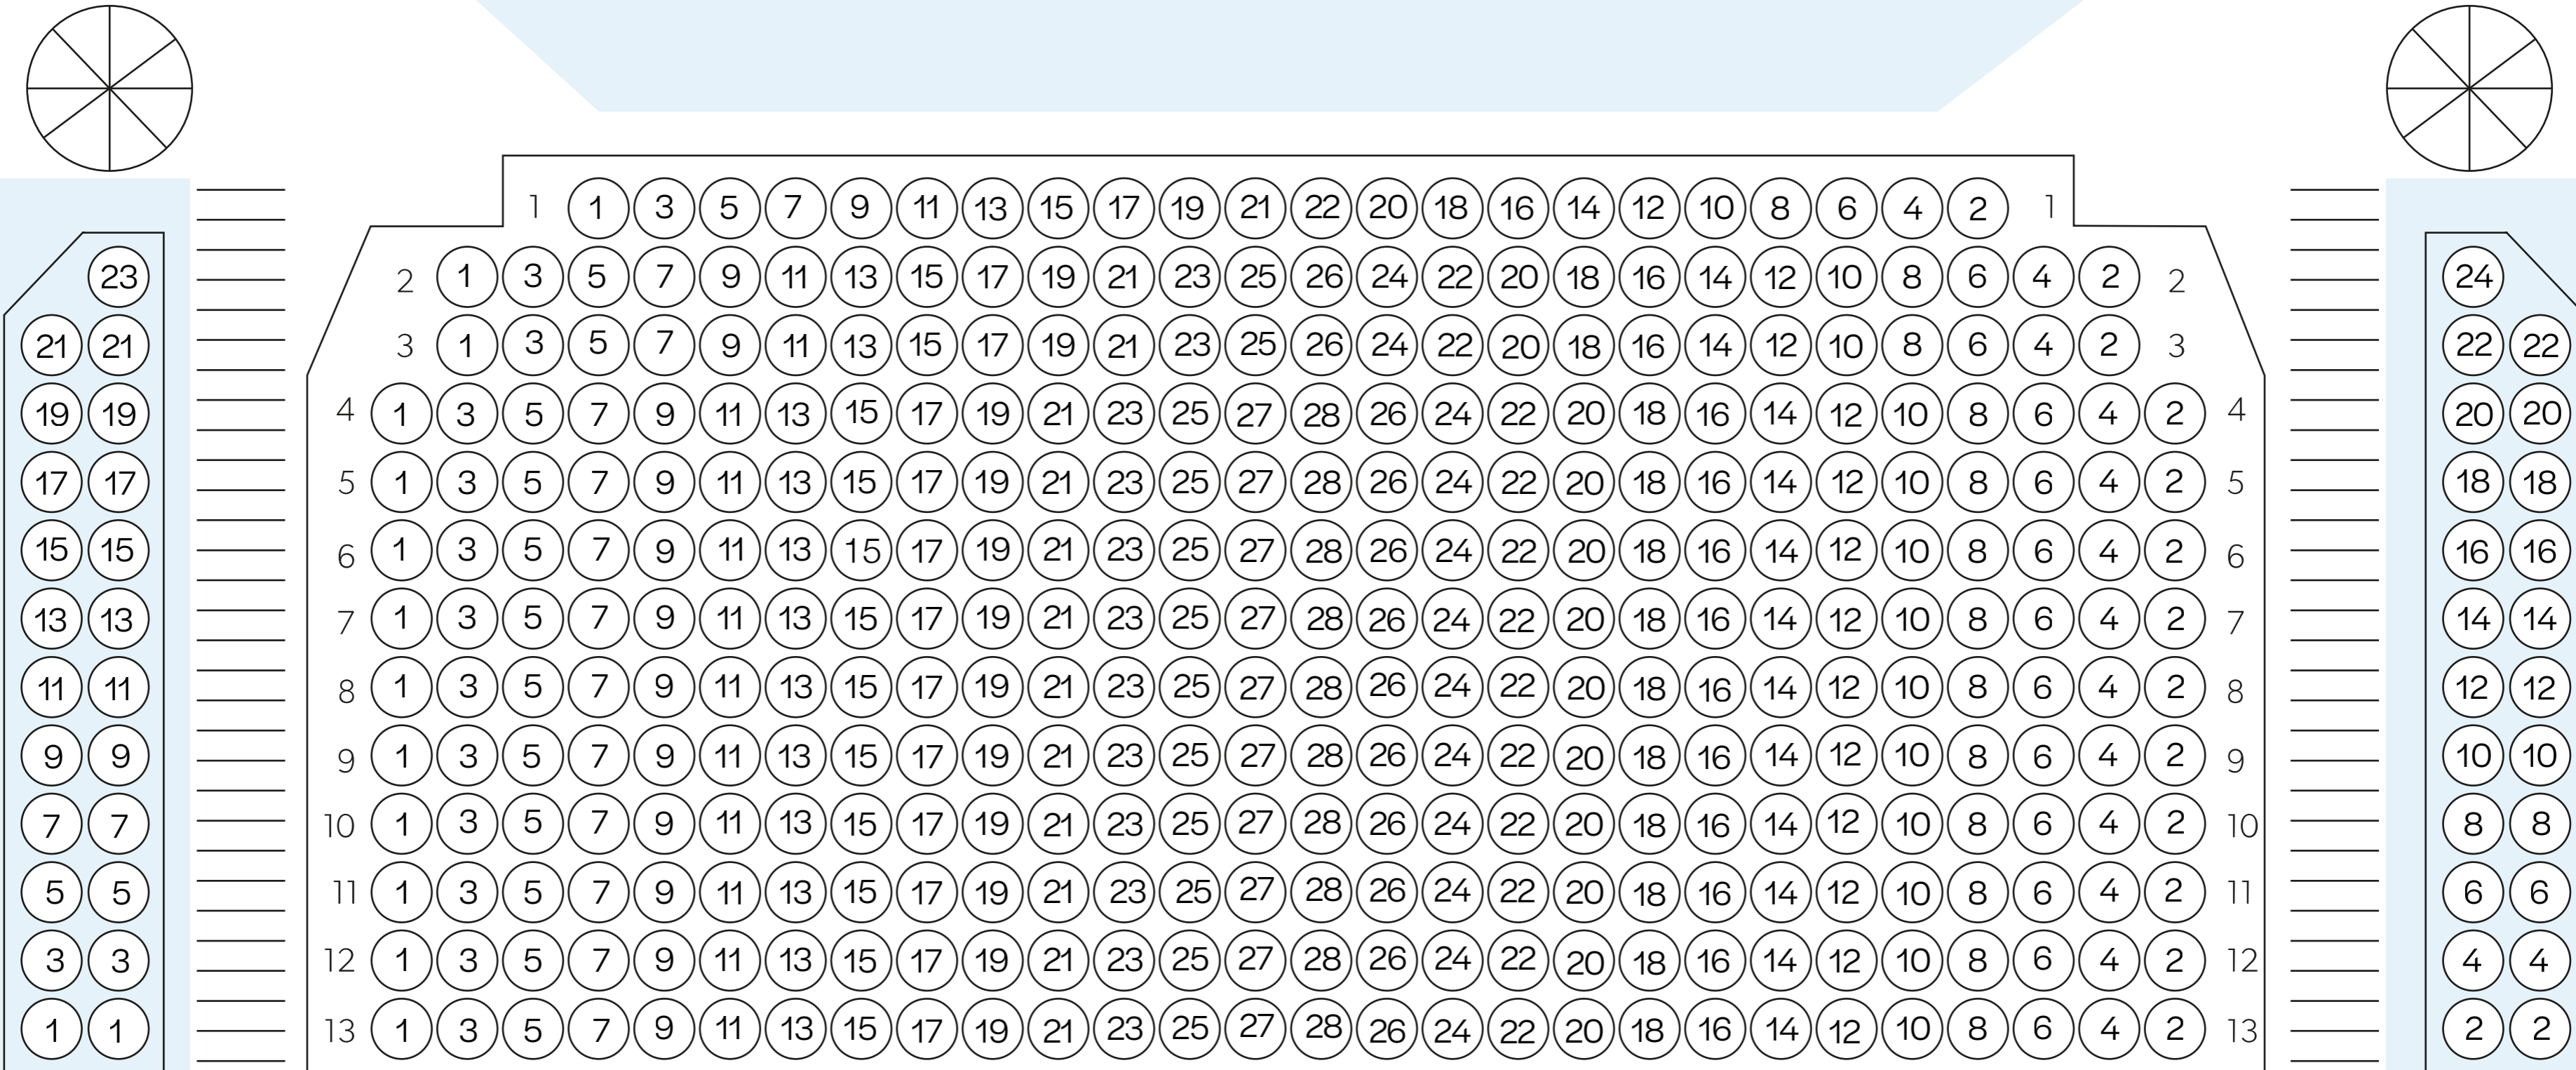

Middenzaal

Toneel

Balkon