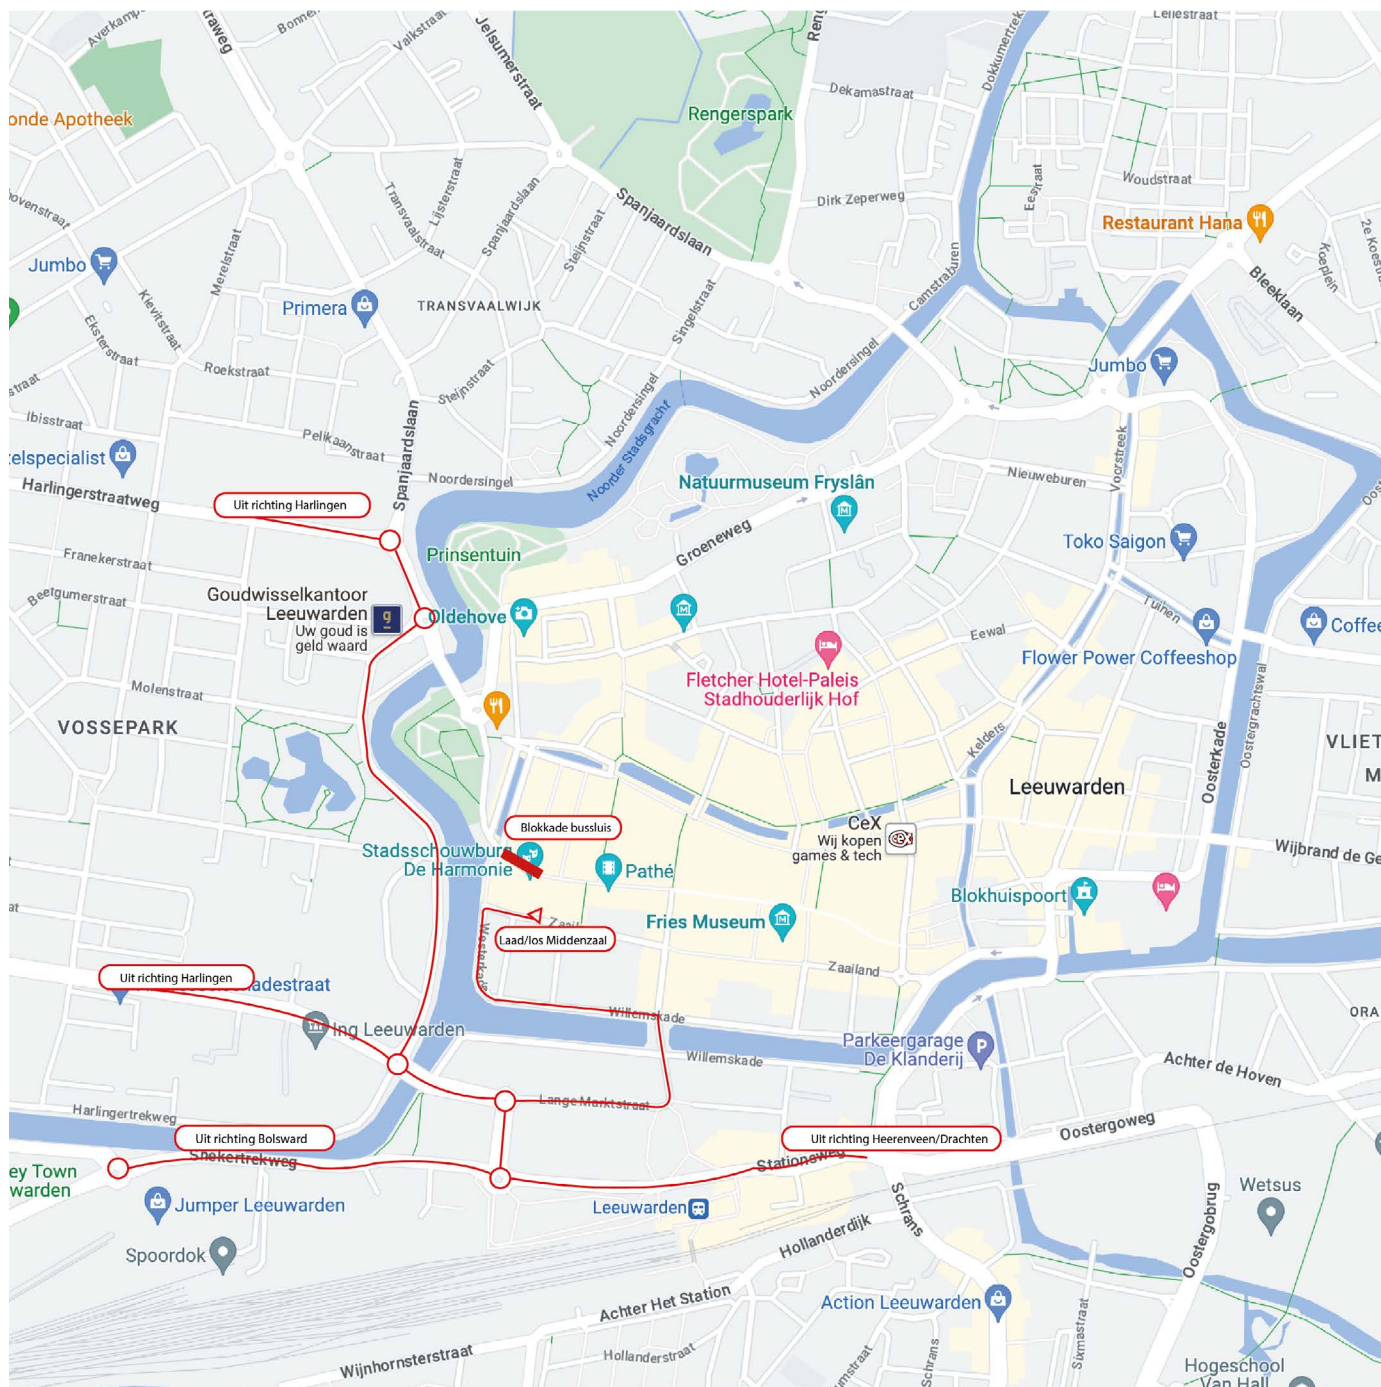

Aanrijroute Middenzaal

Laad-en losperron / Lift Middenzaal
Navigatieadres: Zaailand 42
8911 BL Leeuwarden

Artiesteningang
Navigatieadres: Zaailand 48
8911 BL Leeuwarden
Telefoon portier: 058 233 0204