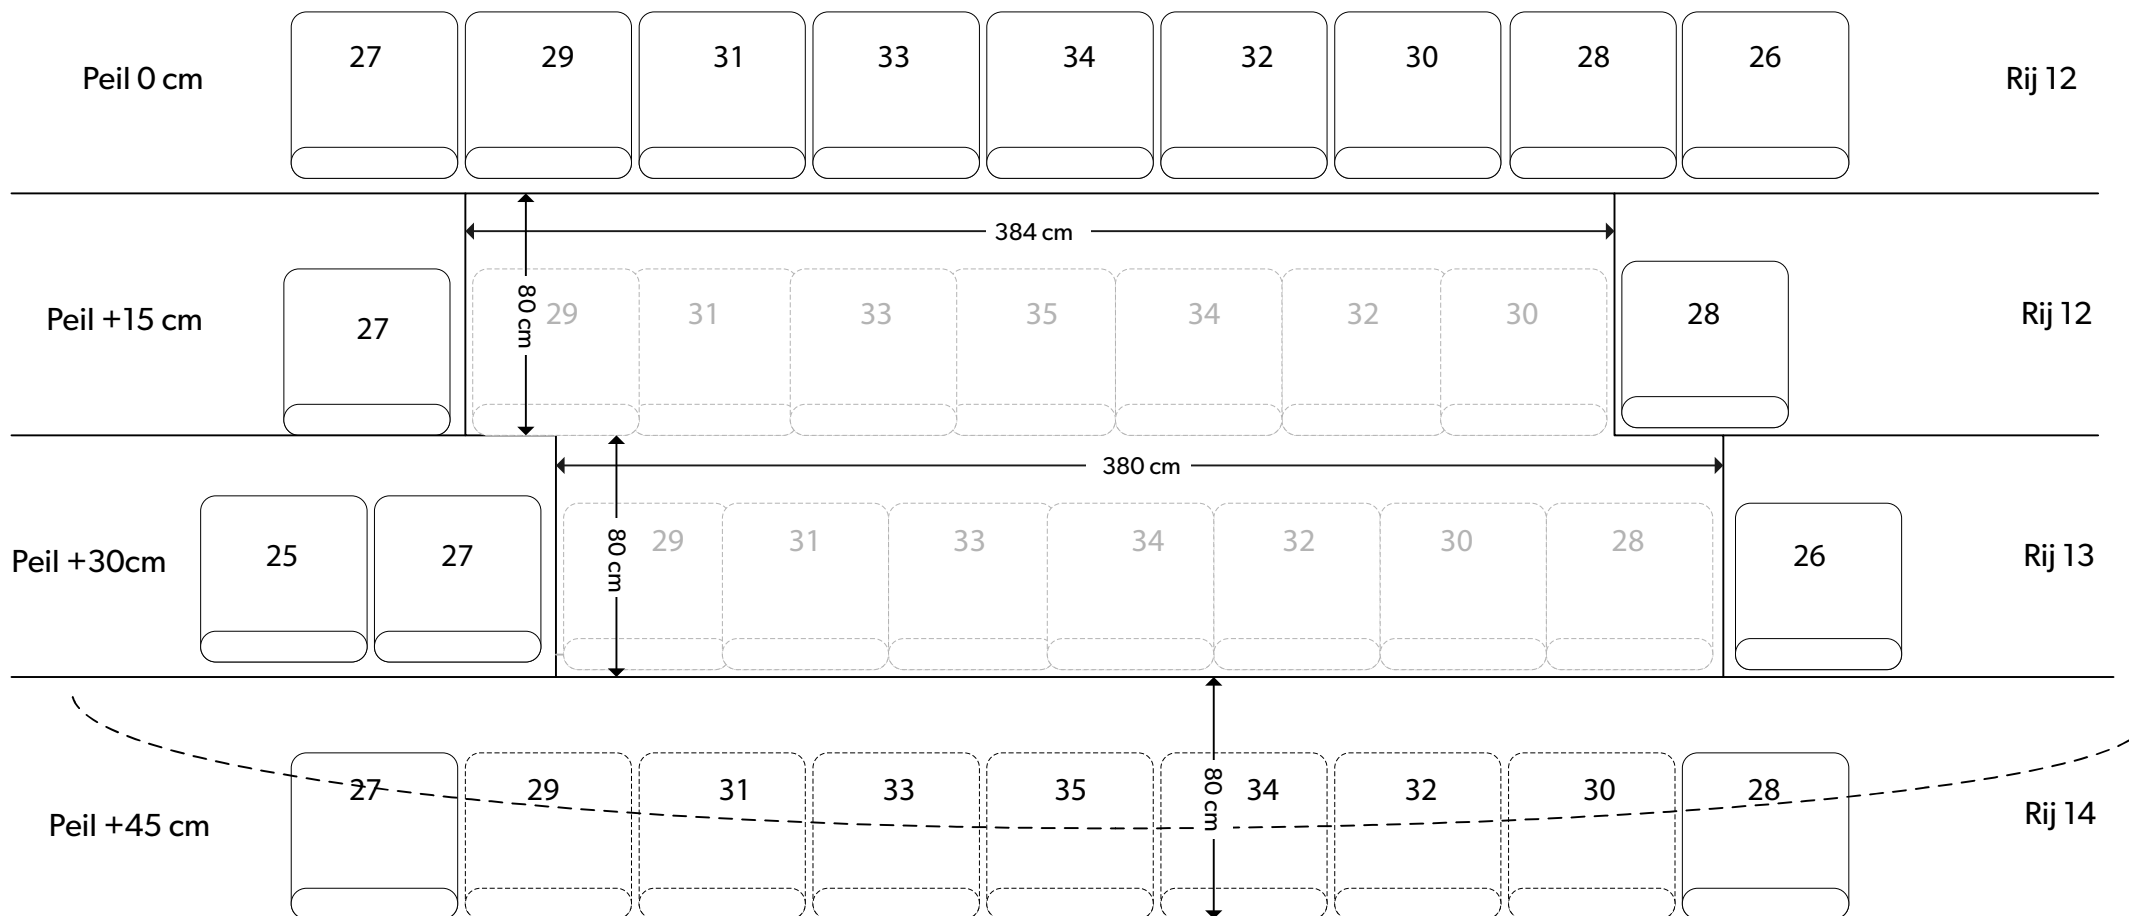

# Afmeting geluidspleken Grote Zaal

Vast gemonteerde stoel

Mobiele stoel  
(is eventueel te verwijderen)

Peil 0 cm = Toneelhoogte