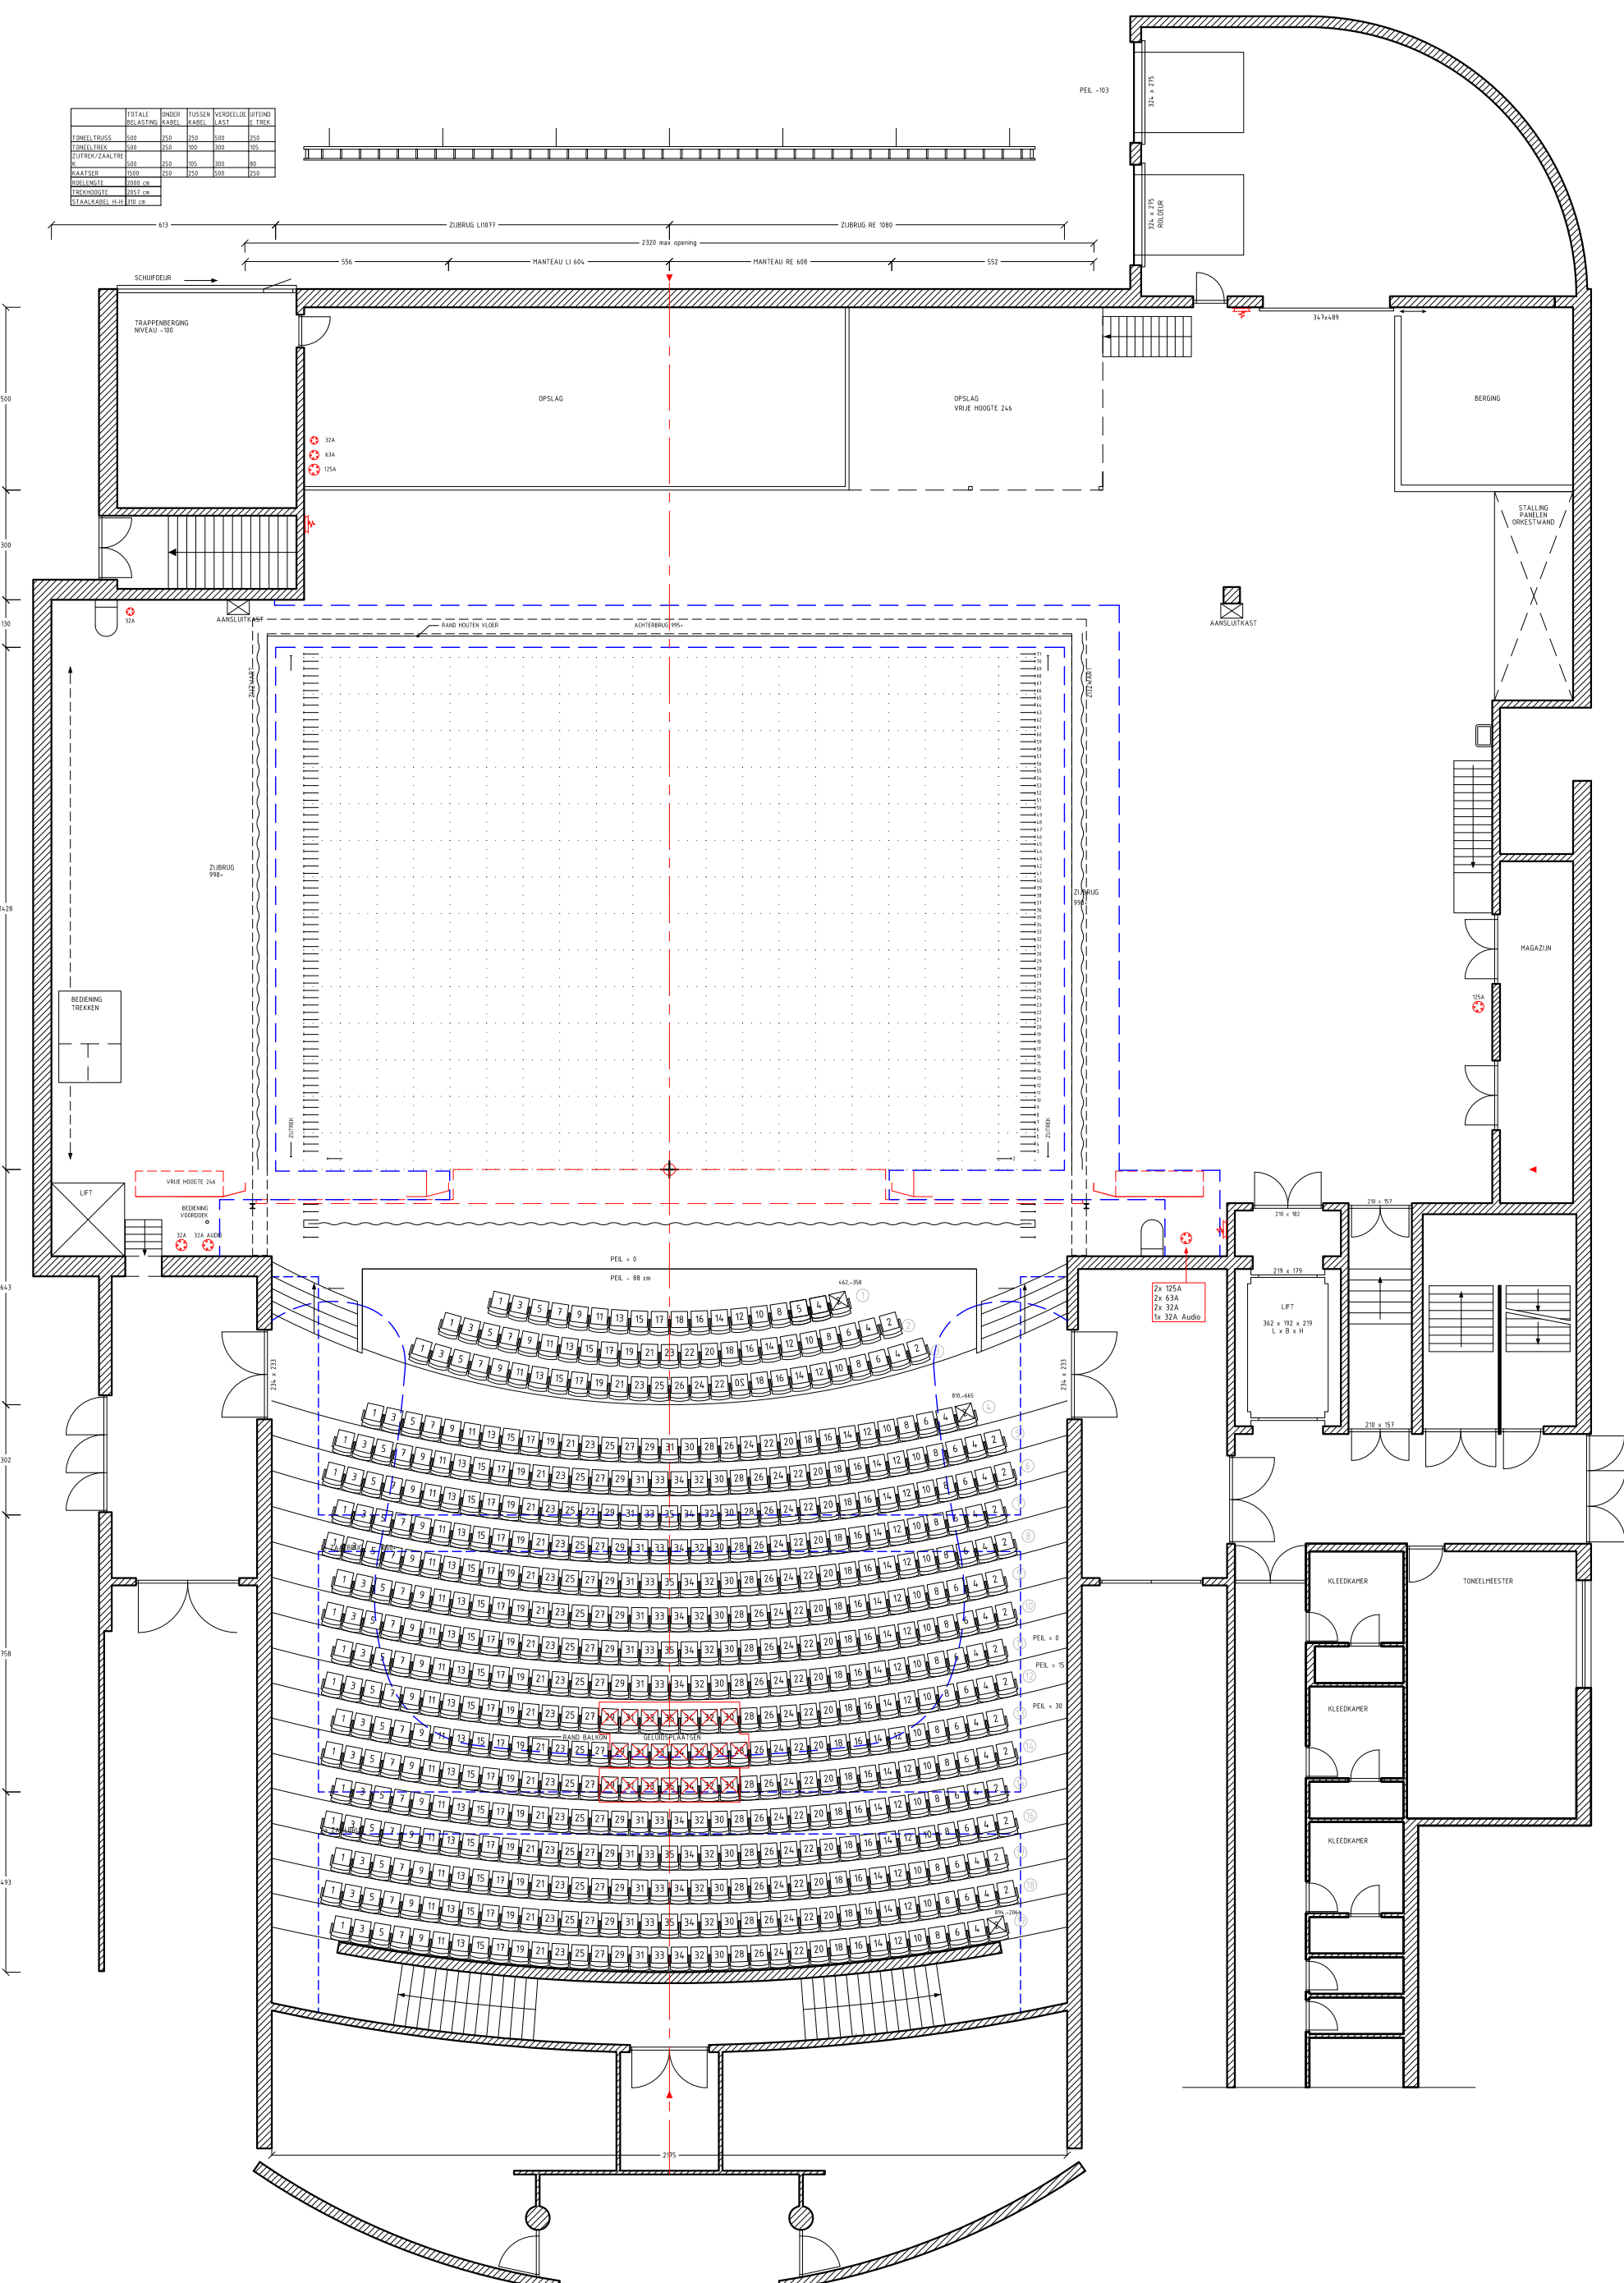

Project: **HARMONIE**

Onderwerp: **LEEWARDEN, DE HARMONIE GROTE ZAAL**

Schaal: Datum: 18-11-2010

Formaat: Rev. dat.

Eenheid: CM Get.: BM

Tekeningnr. / Bestandsnaam: **LEE10aPL**

Fase: **C**

KORTE LEIJDERSWAARSTRAAT 12
1017 RC AMSTERDAM
T 020-6266411 F 020-6266417