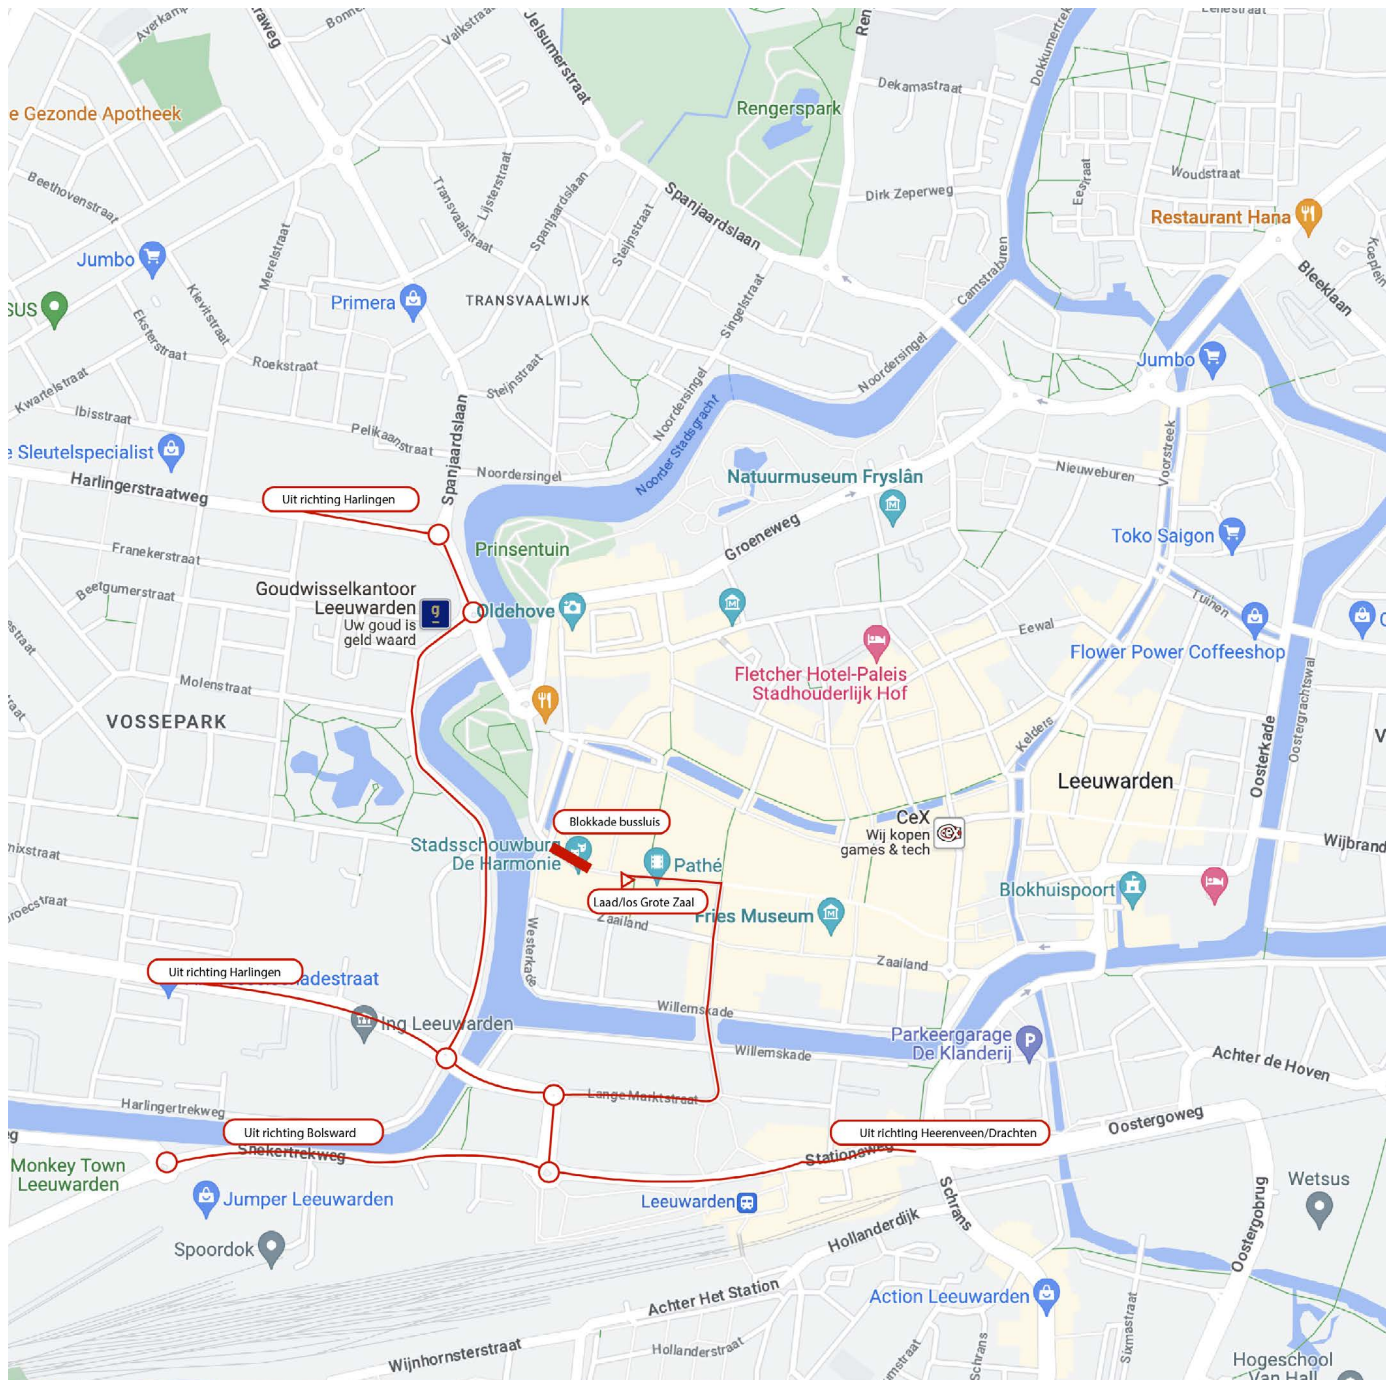

Aanrijroute Grote Zaal

Laad en losperron Grote Zaal
Navigatieadres: Ruiterskwartier 57
8911 BP Leeuwarden

Artiesteningang
Navigatieadres: Zaailand 48
8911 BL Leeuwarden
Telefoon portier: 058 233 0204