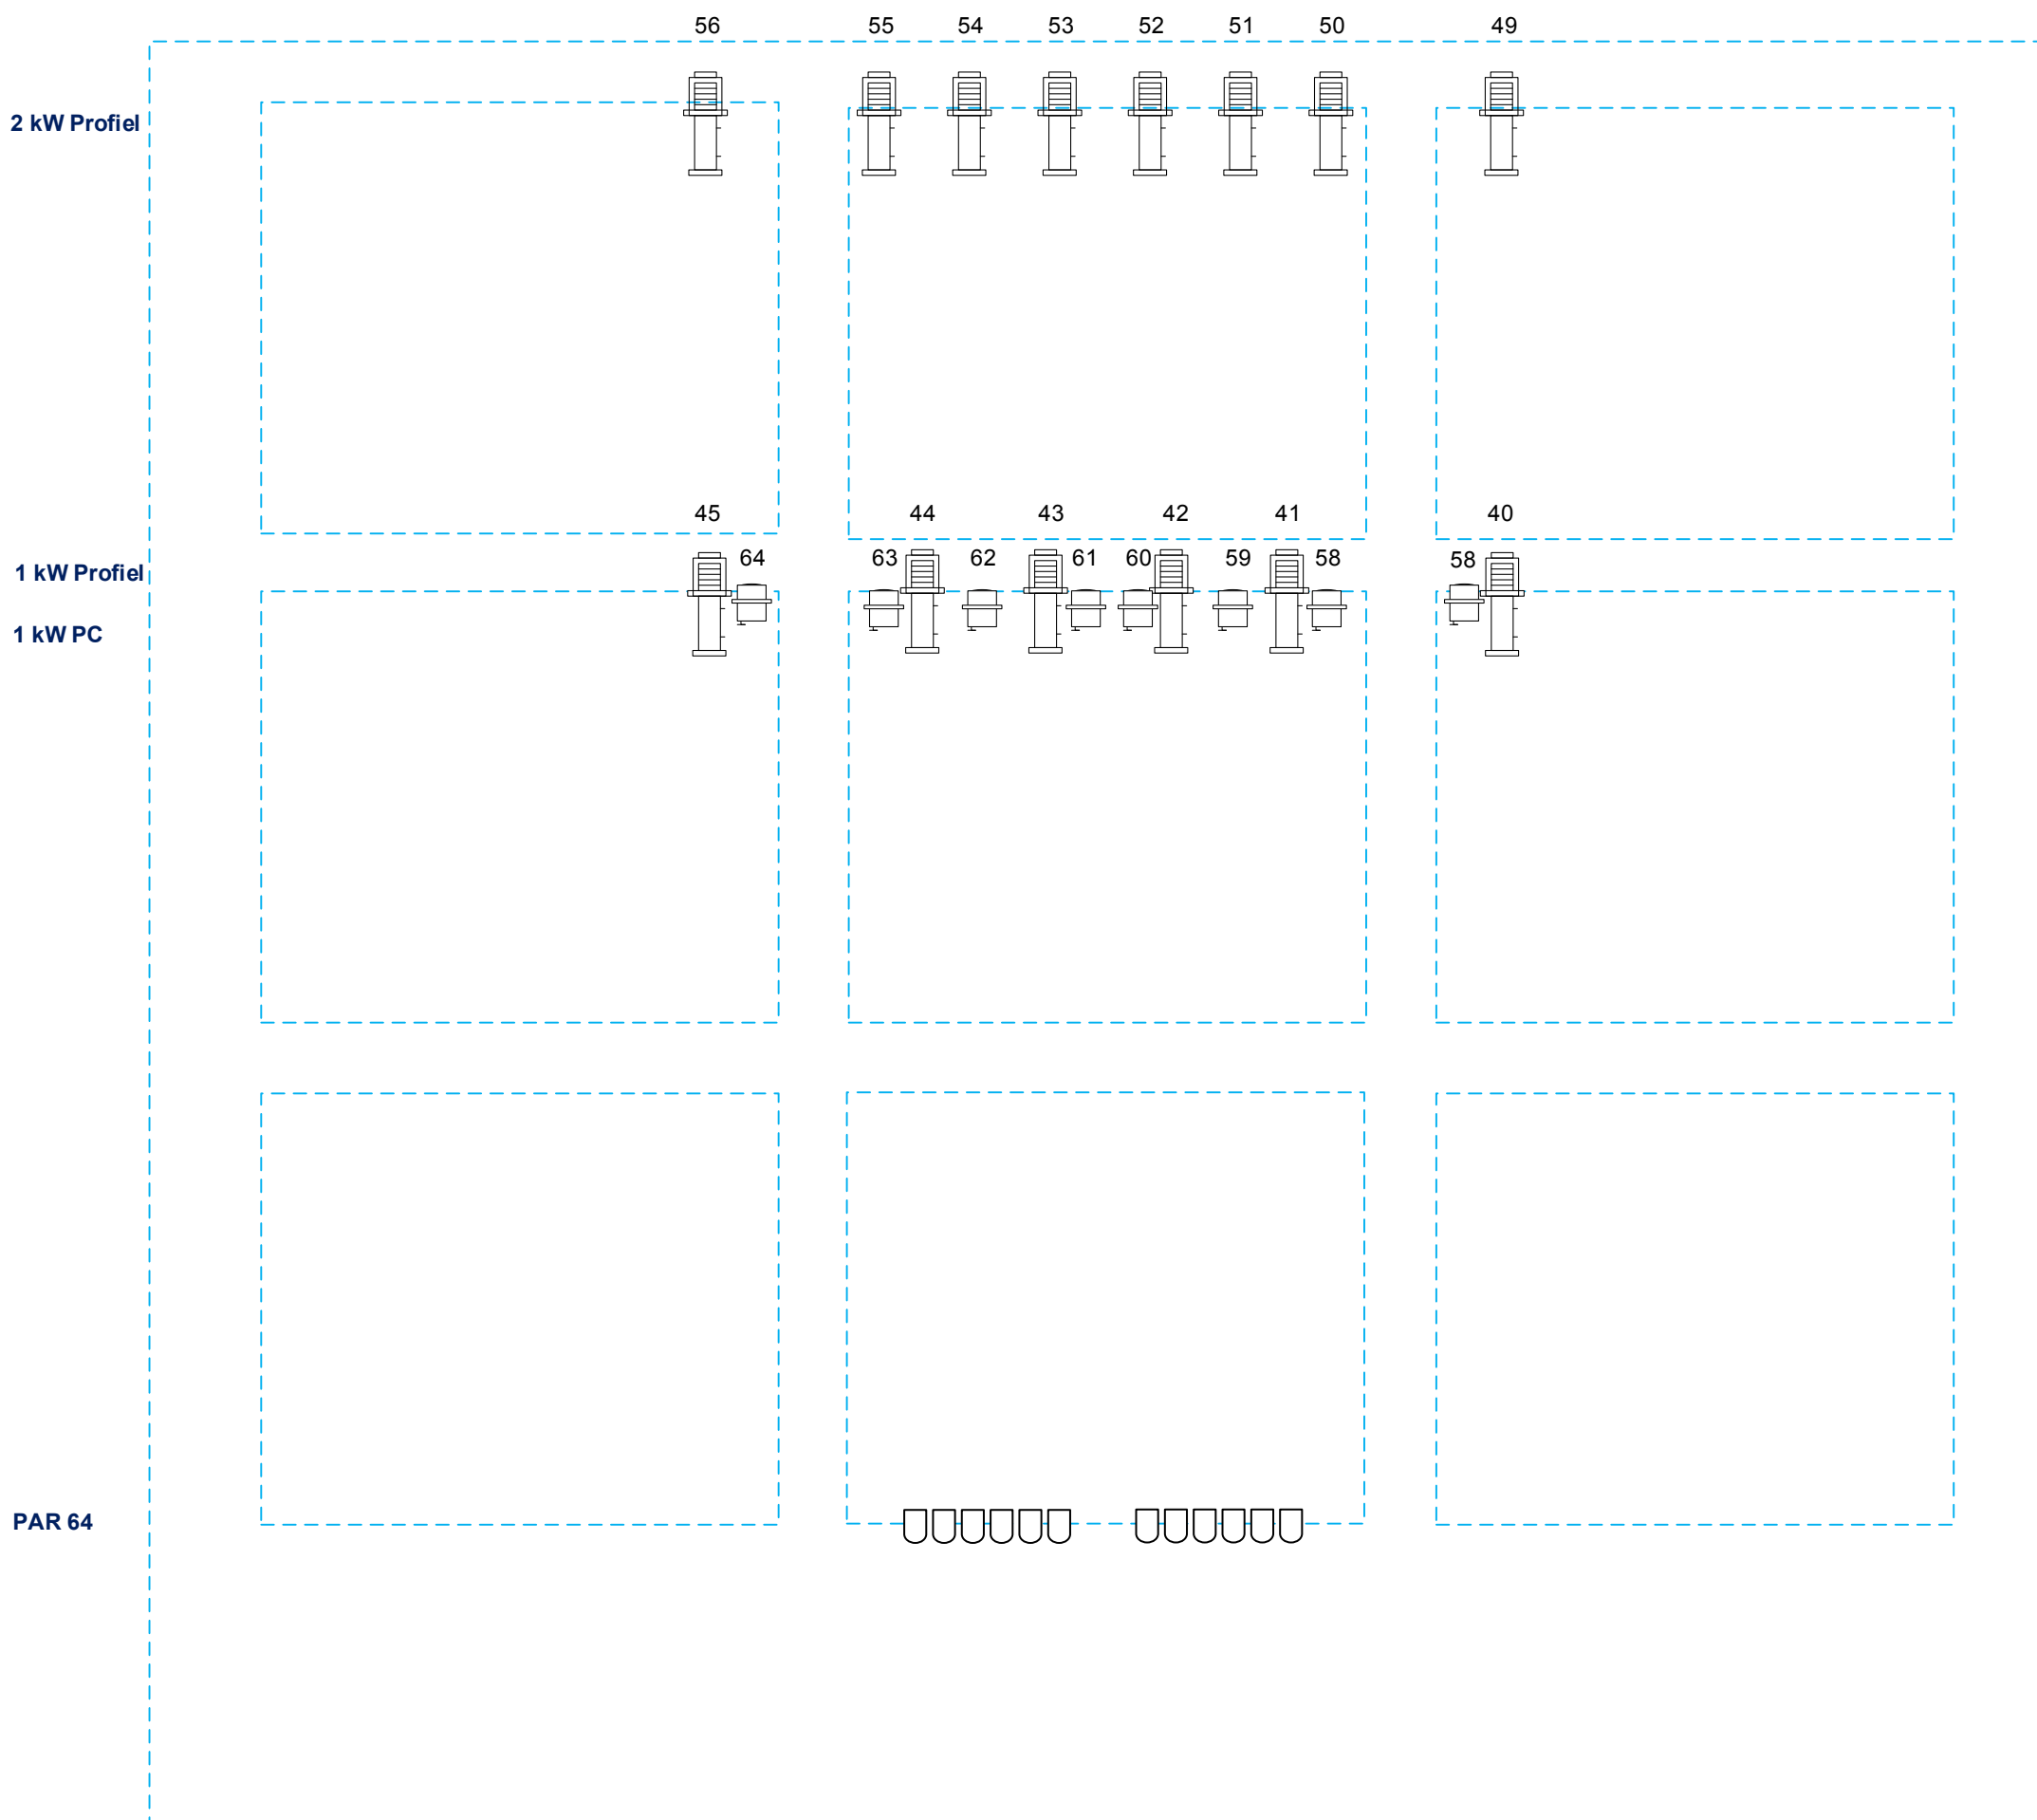

# DE Harmonie

ZAAL 3: Bovenzaal

Raamkant

## Vast licht :

40 t/m 45 : 1 kW profiel (Enizoom)  
 49 t/m 56 : 2 kW profiel  
 57 t/m 64 : 1 Kw PC (ADB)  
 2 x 6-BAR PAR64  
 14 x PAR 64 (Doeklicht, niet op tekening)

## Los licht :

12 x Profiel 1 kW (Enizoom)  
 11 x PC 2 kW  
 33 x PC 1 kW (14 x met klep)  
 40 x PAR 64 1 kW MF

ADB PC  
1 kW

Niethammer Zoom  
1kW

Niethammer Zoom  
2kW

Par 64