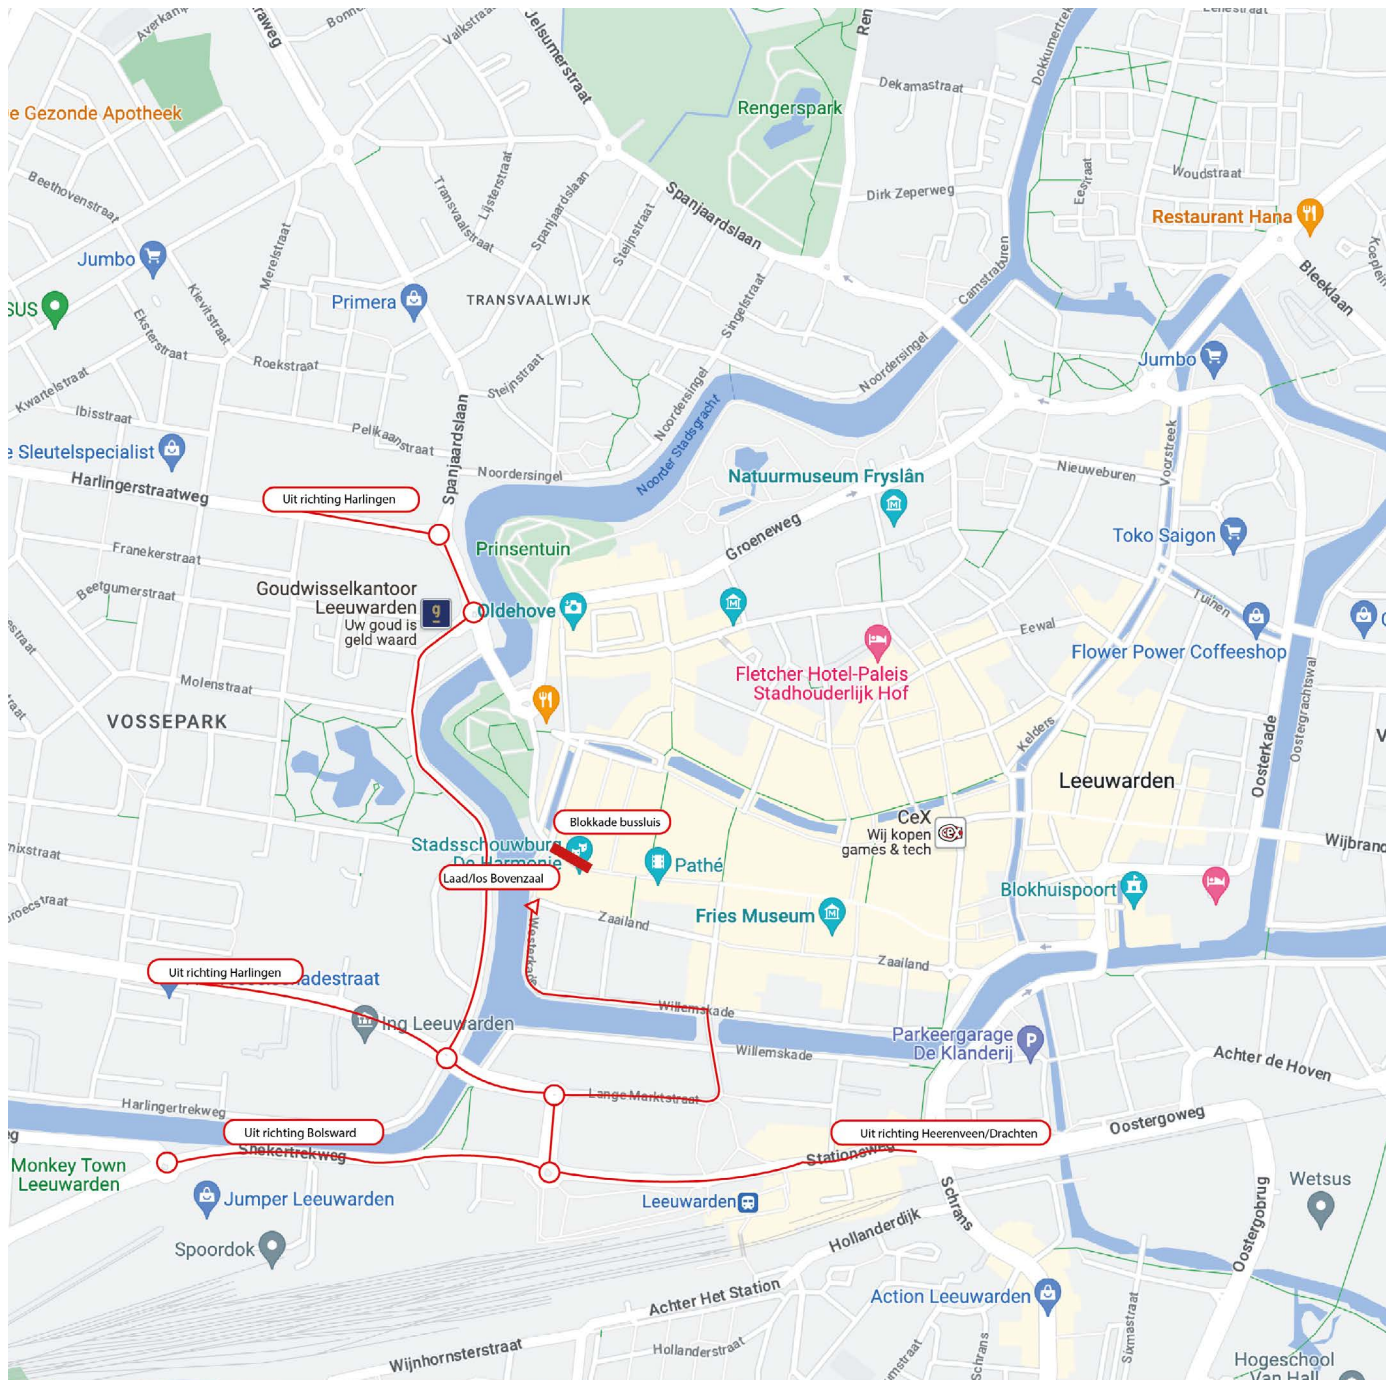

Aanrijroute BovenZaal

Laad-en losperron BovenZaal
Navigatieadres: Zaailand 2
8911 BL Leeuwarden

Artiesteningang
Navigatieadres: Zaailand 48
8911 BL Leeuwarden
Telefoon portier: 058 233 0204